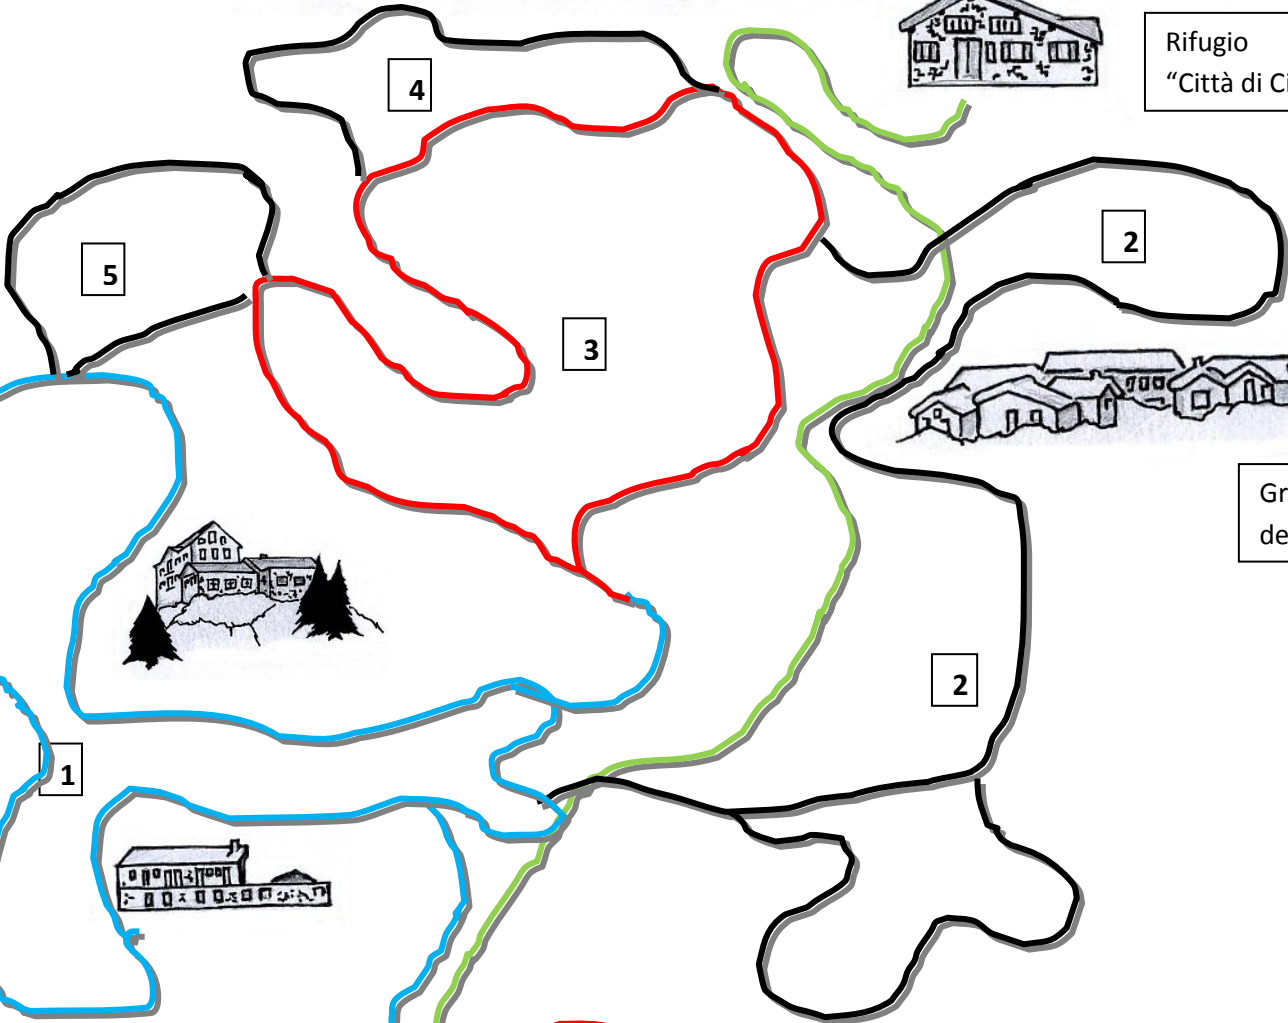

Rifugio  
"Città di Ciriè"

Grange  
della Mussa

Sentiero

Biglietteria

S.P. 1

**Legenda:**  
**S.P.1**  
**B - percorso pedonale**  
**A - percorso sciistico:**  
**1 - Rocca Tovo km 3,5**  
**2 - Pian dl'Andret km 5**  
**3 - Le ghiaires km 8**  
**4 - Valanga Nera km 8**  
**5 - Pian Rastel km 1,5**